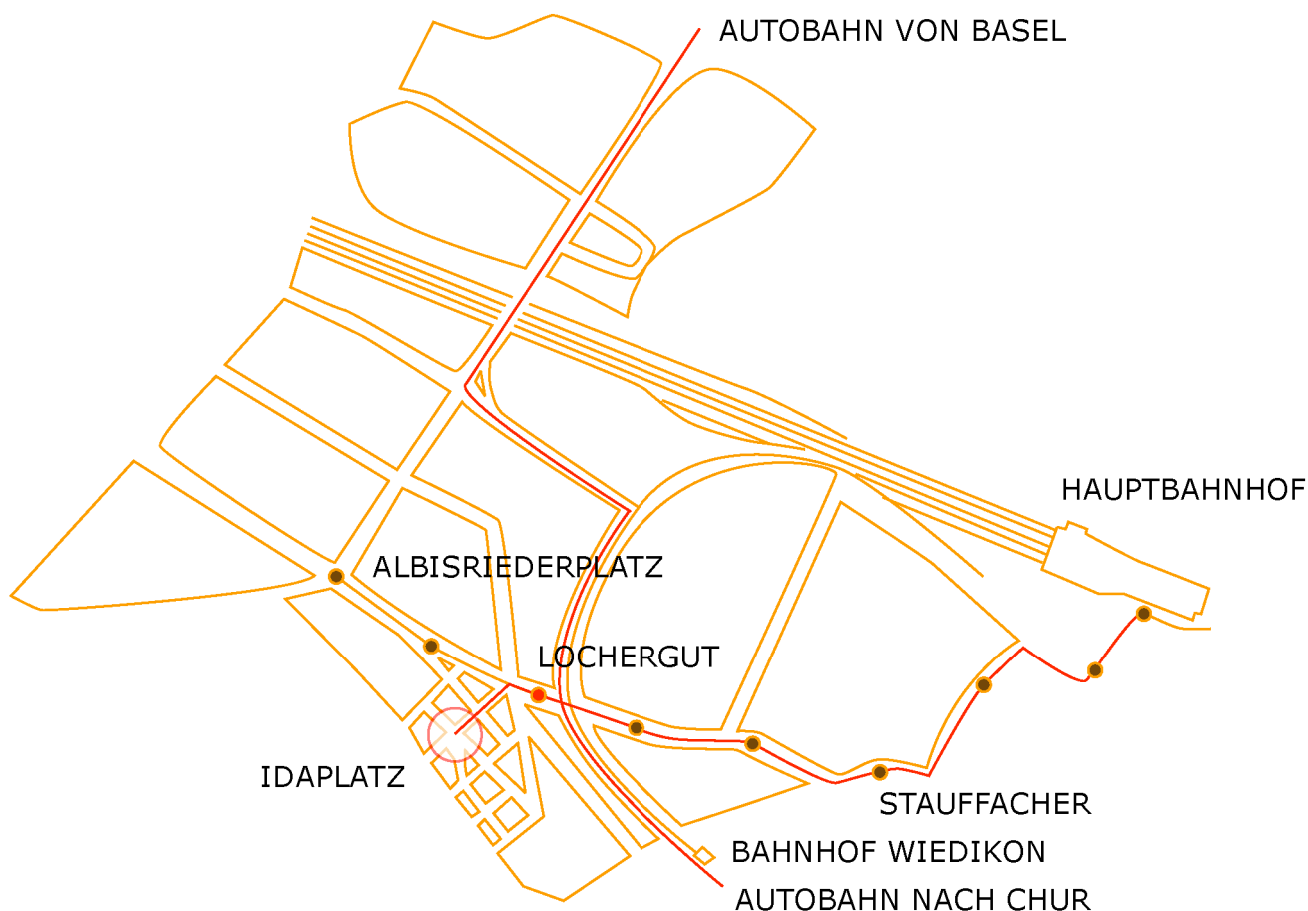

Büro:
Idaplatz 3
CH-8002 Zürich
Tel.: ++41-(0)44-241 39 06
e-mail: frank@frankwerner.ch

Mit dem Auto:

von Basel Bern durch Zürich Richtung Chur über die Hardbrücke, Bullingerstrasse und Sihlfeldstrasse bis über die Badenerstrasse (Tramlinien); danach schräg rechts in die Gertrudstrasse und die zweite Querstrasse rechts in die Zurlindenstrasse zum Idaplatz.
Parkplätze finden sich in der Regel um die Fritschiwiese.

Mit öffentlichem Verkehr vom Hauptbahnhof Zürich:

Tram Nr. 3 Richtung Albisrieden bis Haltestelle 'Lochergut';
Von der Haltestelle Lochergut zu Fuss über die Sihltalstrasse schräg links in die Bertastrasse bis zum Idaplatz.

Mit dem öffentliche Verkehr sonst:

Die Buslinie 33 hält an der Ämtlerstrasse an der Haltestelle ‚Bertastrasse‘.
Über die Bertastrasse direkt zum Idaplatz.